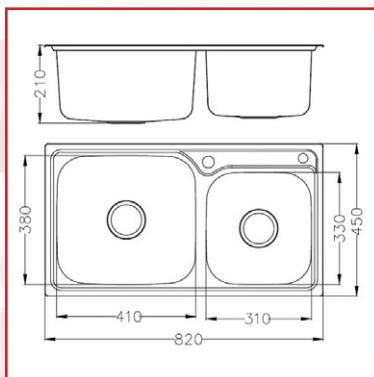

Ambalare: individuală

Accesorii incluse:

SET CHIUVETĂ COOKINGAID AFRODITA XL S2201

Dimensiuni exterioare: 838x498 mm

Dimensiuni cuve: 450x380mm/315x380 mm

Adâncime: 220/200 mm

Finisaj: INOX 18/10 Satinat

Montare: pe blat

Ambalare: individuală

Accesorii incluse:

SET CHIUVEȚĂ COOKINGAID HELIOS L5705

Dimensiuni exterioare: 820x450 mm
Dimensiuni cuve: 410x380 mm/310x330 mm

Adâncime: 210/180 mm

Finisaj: INOX 18/10 Periat

Montare: pe blat

Ambalare: individuală

Accesorii incluse:

SET CHIUVEȚĂ COOKINGAID ARTEMIS 8050

Dimensiuni exterioare: 800x500 mm

Dimensiuni cuvă: 720x360 mm

Adâncime: 230 mm

Finisaj: INOX 18/10 Periat

Montare: pe blat

Ambalare: individuală

Accesorii incluse:

SET CHIUVETĂ COOKINGAID TEMPERED GLASS G1901

Dimensiuni exterioare: 620x505 mm

Dimensiuni cuvă: 540x380 mm

Adâncime: 220 mm

Finisaj: INOX 18/10 Satinat

Montare: pe blat