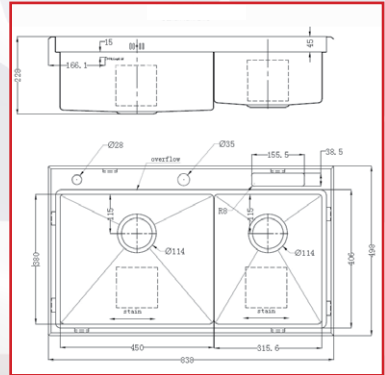

CookingAid - bucătării în stil american

SET CHIUVETĂ COOKINGAID AFRODITA S2104

Dimensiuni exterioare: 760x450 mm

Dimensiuni cuve: 420x380 mm/288x330 mm

Adâncime: 210/190 mm

Finisaj: INOX 18/10 Satinat

Montare: pe blat

Ambalare: individuală

Accesorii incluse:

SET CHIUVETĂ COOKINGAID AFRODITA XL S2201

Dimensiuni exterioare: 838x498 mm

Dimensiuni cuve: 450x380mm/315x380 mm

Adâncime: 220/200 mm

Finisaj: INOX 18/10 Satinat

Montare: pe blat

Ambalare: individuală

Accesorii incluse:

SET CHIUVEȚĂ COOKINGAID HELIOS L5705

Dimensiuni exterioare: 820x450 mm
Dimensiuni cuve: 410x380 mm/310x330 mm

Adâncime: 210/180 mm

Finisaj: INOX 18/10 Periat

Montare: pe blat

Ambalare: individuală

Accesorii incluse:

SET CHIUVEȚĂ COOKINGAID ARTEMIS 8050

Dimensiuni exterioare: 800x500 mm

Dimensiuni cuvă: 720x360 mm

Adâncime: 230 mm

Finisaj: INOX 18/10 Periat

Montare: pe blat