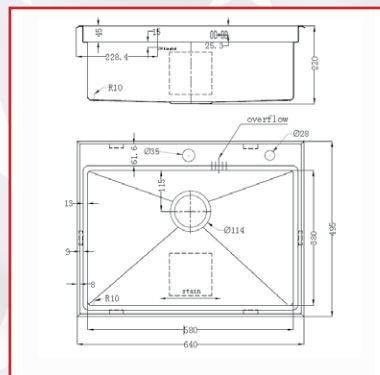

SET CHIUVEȚĂ COOKINGAID HERA LARGE S1118

Dimensiuni exterioare: 760x450 mm

Dimensiuni cuvă: 710x400 mm

Adâncime: 254 mm

Finisaj: INOX 18/10 Satinat

Montare: sub blat sau pe blat

Ambalare: individuală

Accesorii incluse:

SET CHIUVEȚĂ COOKINGAID HERA DUO S2114

Dimensiuni exterioare: 813x450 mm

Dimensiuni cuve: 368x400 mm/368x400 mm

Adâncime: 254 mm

Finisaj: INOX 18/10 Satinat

Montare: sub blat sau pe blat

Ambalare: individuală

Accesorii incluse:

SET CHIUVEȚĂ COOKINGAID HERA TOP S1203

Dimensiuni exterioare: 640x490 mm

Dimensiuni cuvă: 580x380 mm

Adâncime: 220 mm

Finisaj: INOX 18/10 Satinat

Montare: pe blat

Ambalare: individuală

Accesorii incluse:

SET CHIUVEȚĂ COOKINGAID HERA TOP XL S1210

Dimensiuni exterioare: 760x500 mm

Dimensiuni cuvă: 688x386 mm

Adâncime: 230 mm

Finisaj: INOX 18/10 Satinat

Montare: pe blat

Ambalare: individuală