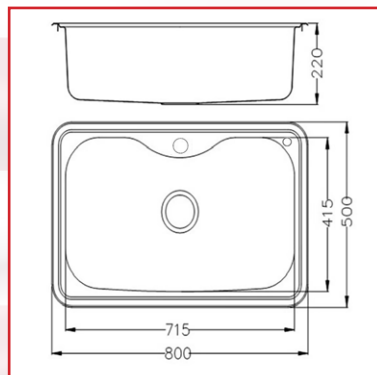

Accesorii incluse:

SET CHIUVETĂ COOKINGAID CLIO S1107

Dimensiuni exterioare: 560x495 mm

Dimensiuni cuvă: 510x380 mm

Adâncime: 220 mm

Finisaj: INOX 18/10 Satinat

Montare: pe blat

Ambalare: individuală

Accesorii incluse:

SET CHIUVETĂ COOKINGAID CLIO XL S1113

Dimensiuni exterioare: 680x495 mm

Dimensiuni cuvă: 630x380 mm

Adâncime: 220 mm

Finisaj: INOX 18/10 Satinat

Montare: pe blat

Ambalare: individuală

Accesorii incluse:

SET CHIUVEȚĂ COOKINGAID SELENA 8050B

Dimensiuni exterioare: 800x500 mm

Dimensiuni cuvă: 710x410 mm

Adâncime: 230 mm

Finisaj: INOX 18/10 Periat

Montare: pe blat

Ambalare: individuală

Accesorii incluse:

SET CHIUVEȚĂ COOKINGAID DOUBLE BOWL UNDERMOUNT S3114

Dimensiuni exterioare: personalizabile

Dimensiuni cuvă: personalizabile

Adâncime: 220 mm

Finisaj: INOX 18/10 Satinat

Montare: sub blat sau pe blat