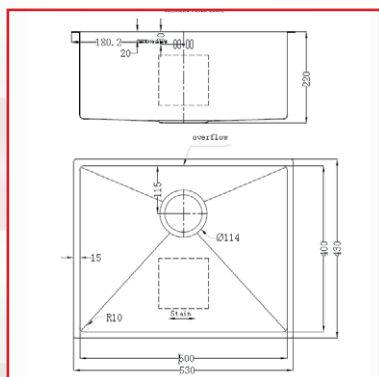

SET CHIUVETĂ COOKINGAID HERA MINI S1101

Dimensiuni exterioare: 250x430 mm
Dimensiuni cuvă: 220x400 mm
Adâncime: 180 mm
Finisaj: INOX 18/10 Satinat
Montare: sub blat sau pe blat
Ambalare: individuală
Accesorii incluse:

SET CHIUVETĂ COOKINGAID HERA SMALL S1102

Dimensiuni exterioare: 430x430 mm

Dimensiuni cuvă: 400x400 mm

Adâncime: 220 mm

Finisaj: INOX 18/10 Satinat

Montare: sub blat sau pe blat

Ambalare: individuală

Accesorii incluse:

SET CHIUVETĂ COOKINGAID HERA MEDIUM S1110

Dimensiuni exterioare: 530x430 mm

Dimensiuni cuvă: 500x400 mm

Adâncime: 220 mm

Finisaj: INOX 18/10 Satinat

Montare: sub blat sau pe blat

Ambalare: individuală

Accesorii incluse:

SET CHIUVEȚĂ COOKINGAID HERA STANDARD S1119

Dimensiuni exterioare: 640x440 mm

Dimensiuni cuvă: 600x400 mm

Adâncime: 254 mm

Finisaj: INOX 18/10 Satinat

Montare: sub blat sau pe blat

Ambalare: individuală

Accesorii incluse: