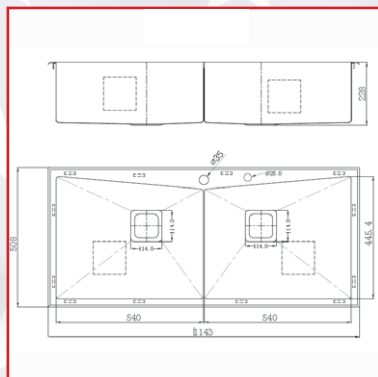

Montare: pe blat

Ambalare: individuală

Accesorii incluse:

SET CHIUVEȚĂ COOKINGAID ATHENA XL 7345

Dimensiuni exterioare: 730x450 mm

Dimensiuni cuvă: 650x380 mm

Adâncime: 230 mm

Finisaj: INOX 18/10 Periat

Montare: pe blat

Ambalare: individuală

Accesorii incluse:

SET CHIUVETĂ COOKINGAID VENUS S2210

Dimensiuni exterioare: 1143x508 mm
Dimensiuni cuve: 540x455 mm/540x455 mm
Adâncime: 228 mm
Finisaj: INOX 18/10 Satinat
Montare: pe blat
Ambalare: individuală
Accesorii incluse:

SET CHIUVETĂ COOKINGAID HERA MINI S1101

Dimensiuni exterioare: 250x430 mm
Dimensiuni cuvă: 220x400 mm
Adâncime: 180 mm
Finisaj: INOX 18/10 Satinat
Montare: sub blat sau pe blat
Ambalare: individuală
Accesorii incluse:

SET CHIUVETĂ COOKINGAID HERA SMALL S1102

Dimensiuni exterioare: 430x430 mm

Dimensiuni cuvă: 400x400 mm

Adâncime: 220 mm

Finisaj: INOX 18/10 Satinat

Montare: sub blat sau pe blat

Ambalare: individuală

Accesorii incluse: