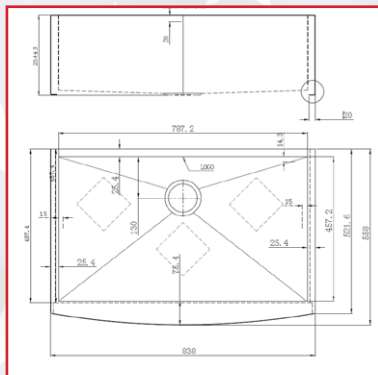

Accesorii incluse:

SET CHIUVEȚĂ COOKINGAID SELENA 8050B

Dimensiuni exterioare: 800x500 mm

Dimensiuni cuvă: 710x410 mm

Adâncime: 230 mm

Finisaj: INOX 18/10 Periat

Montare: pe blat

Ambalare: individuală

1. SET CHIUVEȚĂ COOKINGAID FARM HOUSE APRON STANDARD S1215A

Dimensiuni exterioare: 620x559mm

Dimensiuni cuvă: 570x460mm

Adâncime: 254mm

Finisaj: INOX 18/10 Satinat

Montare: sub blat sau pe blat

Ambalare: individuală

Accesorii incluse:

2. SET CHIUVEȚĂ COOKINGAID FARM HOUSE APRON S1215

Dimensiuni exterioare: 838x559mm

Dimensiuni cuvă: 785x430mm

Adâncime: 254mm

Finisaj: INOX 18/10 Satinat

Montare: sub blat sau la nivelul blatului

Ambalare: individuală

Accesorii incluse:

3. SET CHIUVEȚĂ COOKINGAID FARM HOUSE APRON DUO S2110

Dimensiuni exterioare: 838x559mm

Dimensiuni cuve: 368x431mm/368x431mm

Adâncime: 254mm

Finisaj: INOX 18/10 Satinat