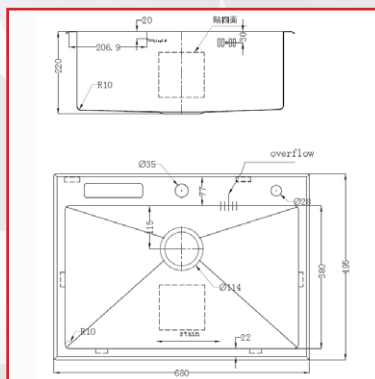

Accesorii incluse:

SET CHIUVEȚĂ COOKINGAID ULTIMATE DUO XL S2211

Dimensiuni exterioare: 1200x500 mm

Dimensiuni cuve: 450x420 mm/450x420 mm

Adâncime: 220 mm

Finisaj: INOX 18/10 Satinat

Montare: pe blat

Ambalare: individuală

Accesorii incluse:

SET CHIUVETĂ COOKINGAID CLIO S1107

Dimensiuni exterioare: 560x495 mm

Dimensiuni cuvă: 510x380 mm

Adâncime: 220 mm

Finisaj: INOX 18/10 Satinat

Montare: pe blat

Ambalare: individuală

Accesorii incluse:

SET CHIUVETĂ COOKINGAID CLIO XL S1113

Dimensiuni exterioare: 680x495 mm

Dimensiuni cuvă: 630x380 mm

Adâncime: 220 mm

Finisaj: INOX 18/10 Satinat

Montare: pe blat

Ambalare: individuală

Accesorii incluse:

SET CHIUVEȚĂ COOKINGAID SELENA 8050B

Dimensiuni exterioare: 800x500 mm

Dimensiuni cuvă: 710x410 mm

Adâncime: 230 mm

Finisaj: INOX 18/10 Periat

Montare: pe blat

Ambalare: individuală