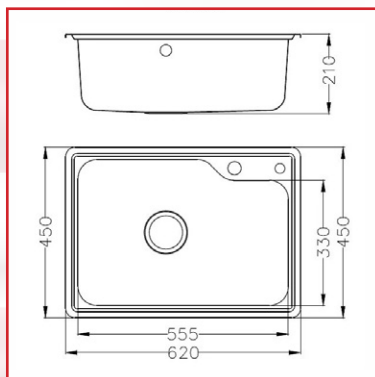

Ambalare: individuală

Accesorii incluse:

SET CHIUVETĂ COOKINGAID TEMPERED GLASS DUO G2902

Dimensiuni exterioare: 860x500 mm

Dimensiuni cuvă: 400x380 mm/340x380 mm

Adâncime: 220 mm

Finisaj: INOX 18/10 Satinat

Montare: pe blat

Ambalare: individuală

Accesorii incluse:

SET CHIUVEȚĂ COOKINGAID ATHENA 6245

Dimensiuni exterioare: 620x450 mm

Dimensiuni cuvă: 550x380 mm

Adâncime: 215 mm

Finisaj: INOX 18/10 Periat

Montare: pe blat

Ambalare: individuală

Accesorii incluse:

SET CHIUVEȚĂ COOKINGAID ATHENA XL 7345

Dimensiuni exterioare: 730x450 mm

Dimensiuni cuvă: 650x380 mm

Adâncime: 230 mm

Finisaj: INOX 18/10 Periat

Montare: pe blat

Ambalare: individuală

Accesorii incluse:

SET CHIUVETĂ COOKINGAID VENUS S2210

Dimensiuni exterioare: 1143x508 mm
Dimensiuni cuve: 540x455 mm/540x455 mm
Adâncime: 228 mm
Finisaj: INOX 18/10 Satinat
Montare: pe blat
Ambalare: individuală
Accesorii incluse: