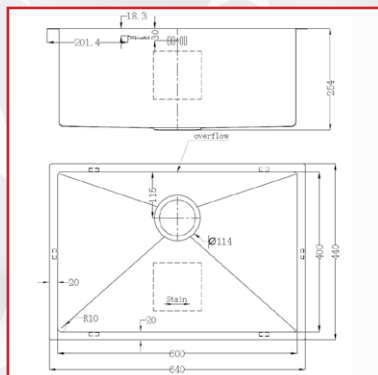

SET CHIUVETĂ COOKINGAID HERA SMALL S1102

Dimensiuni exterioare: 430x430 mm

Dimensiuni cuvă: 400x400 mm

Adâncime: 220 mm

Finisaj: INOX 18/10 Satinat

Montare: sub blat sau pe blat

Ambalare: individuală

Accesorii incluse:

SET CHIUVETĂ COOKINGAID HERA MEDIUM S1110

Dimensiuni exterioare: 530x430 mm

Dimensiuni cuvă: 500x400 mm

Adâncime: 220 mm

Finisaj: INOX 18/10 Satinat

Montare: sub blat sau pe blat

Ambalare: individuală

Accesorii incluse:

SET CHIUVEȚĂ COOKINGAID HERA STANDARD S1119

Dimensiuni exterioare: 640x440 mm

Dimensiuni cuvă: 600x400 mm

Adâncime: 254 mm

Finisaj: INOX 18/10 Satinat

Montare: sub blat sau pe blat

Ambalare: individuală

Accesorii incluse:

SET CHIUVEȚĂ COOKINGAID HERA LARGE S1118

Dimensiuni exterioare: 760x450 mm

Dimensiuni cuvă: 710x400 mm

Adâncime: 254 mm

Finisaj: INOX 18/10 Satinat

Montare: sub blat sau pe blat

Ambalare: individuală

Accesorii incluse: