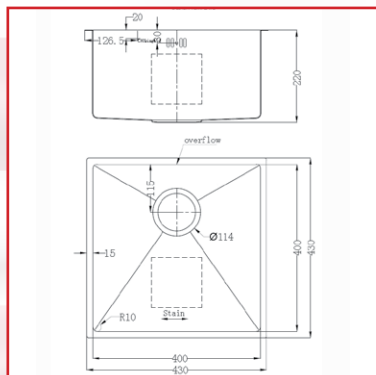

SET CHIUVETĂ COOKINGAID HERA MINI S1101

Dimensiuni exterioare: 250x430 mm
Dimensiuni cuvă: 220x400 mm
Adâncime: 180 mm
Finisaj: INOX 18/10 Satinat
Montare: sub blat sau pe blat
Ambalare: individuală
Accesorii incluse:

SET CHIUVETĂ COOKINGAID HERA SMALL S1102

Dimensiuni exterioare: 430x430 mm

Dimensiuni cuvă: 400x400 mm

Adâncime: 220 mm

Finisaj: INOX 18/10 Satinat

Montare: sub blat sau pe blat

Ambalare: individuală

Accesorii incluse:

SET CHIUVETĂ COOKINGAID HERA MEDIUM S1110

Dimensiuni exterioare: 530x430 mm

Dimensiuni cuvă: 500x400 mm

Adâncime: 220 mm

Finisaj: INOX 18/10 Satinat

Montare: sub blat sau pe blat

Ambalare: individuală

Accesorii incluse:

SET CHIUVEȚĂ COOKINGAID HERA STANDARD S1119

Dimensiuni exterioare: 640x440 mm

Dimensiuni cuvă: 600x400 mm

Adâncime: 254 mm

Finisaj: INOX 18/10 Satinat

Montare: sub blat sau pe blat

Ambalare: individuală

Accesorii incluse: