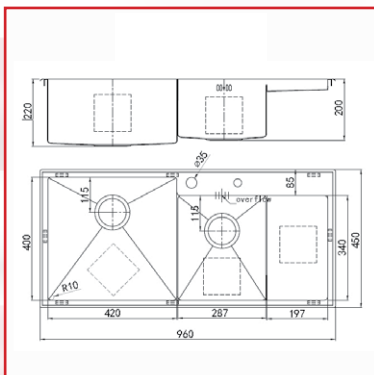

Accesorii incluse:

SET CHIUVEȚĂ COOKINGAID HERA TOP S1203

Dimensiuni exterioare: 640x490 mm

Dimensiuni cuvă: 580x380 mm

Adâncime: 220 mm

Finisaj: INOX 18/10 Satinat

Montare: pe blat

Ambalare: individuală

Accesorii incluse:

SET CHIUVEȚĂ COOKINGAID HERA TOP XL S1210

Dimensiuni exterioare: 760x500 mm

Dimensiuni cuvă: 688x386 mm

Adâncime: 230 mm

Finisaj: INOX 18/10 Satinat

Montare: pe blat

Ambalare: individuală

Accesorii incluse:

SET CHIUVEȚĂ COOKINGAID ULTIMATE DUO S2202

Dimensiuni exterioare: 960x450 mm

Dimensiuni cuve: 420x400 mm/287x340 mm

Adâncime: 210/200/40 mm

Finisaj: INOX 18/10 Satinat

Montare: pe blat

Ambalare: individuală

Accesorii incluse:

SET CHIUVEȚĂ COOKINGAID ULTIMATE DUO XL S2211

Dimensiuni exterioare: 1200x500 mm

Dimensiuni cuve: 450x420 mm/450x420 mm

Adâncime: 220 mm

Finisaj: INOX 18/10 Satinat

Montare: pe blat

Ambalare: individuală