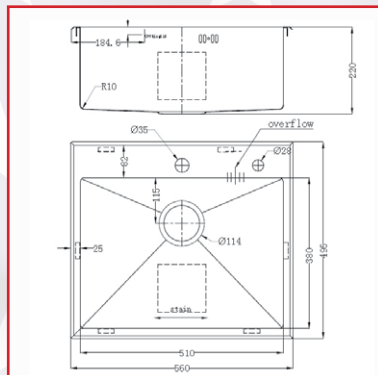

Accesorii incluse:

SET CHIUVEȚĂ COOKINGAID HERA TOP XL S1210

Dimensiuni exterioare: 760x500 mm

Dimensiuni cuvă: 688x386 mm

Adâncime: 230 mm

Finisaj: INOX 18/10 Satinat

Montare: pe blat

Ambalare: individuală

Accesorii incluse:

SET CHIUVETĂ COOKINGAID CLIO S1107

Dimensiuni exterioare: 560x495 mm

Dimensiuni cuvă: 510x380 mm

Adâncime: 220 mm

Finisaj: INOX 18/10 Satinat

Montare: pe blat

Ambalare: individuală

Accesorii incluse:

SET CHIUVETĂ COOKINGAID CLIO XL S1113

Dimensiuni exterioare: 680x495 mm

Dimensiuni cuvă: 630x380 mm

Adâncime: 220 mm

Finisaj: INOX 18/10 Satinat

Montare: pe blat

Ambalare: individuală

Accesorii incluse:

SET CHIUVEȚĂ COOKINGAID SELENA 8050B

Dimensiuni exterioare: 800x500 mm

Dimensiuni cuvă: 710x410 mm

Adâncime: 230 mm

Finisaj: INOX 18/10 Periat

Montare: pe blat

Ambalare: individuală