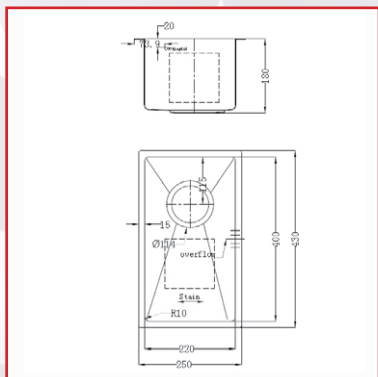

Montare: pe blat

Ambalare: individuală

Accesorii incluse:

SET CHIUVETĂ COOKINGAID VENUS S2210

Dimensiuni exterioare: 1143x508 mm
Dimensiuni cuve: 540x455 mm/540x455 mm
Adâncime: 228 mm
Finisaj: INOX 18/10 Satinat
Montare: pe blat
Ambalare: individuală
Accesorii incluse:

SET CHIUVETĂ COOKINGAID HERA MINI S1101

Dimensiuni exterioare: 250x430 mm
Dimensiuni cuvă: 220x400 mm
Adâncime: 180 mm
Finisaj: INOX 18/10 Satinat
Montare: sub blat sau pe blat
Ambalare: individuală
Accesorii incluse:

SET CHIUVETĂ COOKINGAID HERA SMALL S1102

Dimensiuni exterioare: 430x430 mm

Dimensiuni cuvă: 400x400 mm

Adâncime: 220 mm

Finisaj: INOX 18/10 Satinat

Montare: sub blat sau pe blat

Ambalare: individuală

Accesorii incluse: