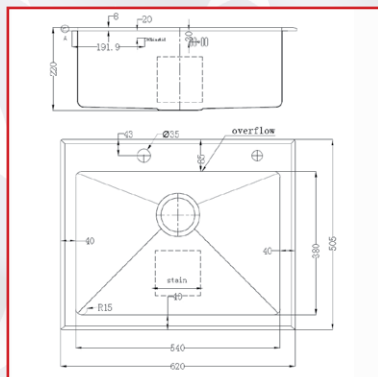

Ambalare: individuală

Accesorii incluse:

SET CHIUVEȚĂ COOKINGAID HELIOS L5705

Dimensiuni exterioare: 820x450 mm
Dimensiuni cuve: 410x380 mm/310x330 mm

Adâncime: 210/180 mm

Finisaj: INOX 18/10 Periat

Montare: pe blat

Ambalare: individuală

Accesorii incluse:

SET CHIUVEȚĂ COOKINGAID ARTEMIS 8050

Dimensiuni exterioare: 800x500 mm

Dimensiuni cuvă: 720x360 mm

Adâncime: 230 mm

Finisaj: INOX 18/10 Periat

Montare: pe blat

Ambalare: individuală

Accesorii incluse:

SET CHIUVETĂ COOKINGAID TEMPERED GLASS G1901

Dimensiuni exterioare: 620x505 mm

Dimensiuni cuvă: 540x380 mm

Adâncime: 220 mm

Finisaj: INOX 18/10 Satinat

Montare: pe blat

Ambalare: individuală

Accesorii incluse:

SET CHIUVETĂ COOKINGAID TEMPERED GLASS DUO G2902

Dimensiuni exterioare: 860x500 mm

Dimensiuni cuvă: 400x380 mm/340x380 mm

Adâncime: 220 mm

Finisaj: INOX 18/10 Satinat