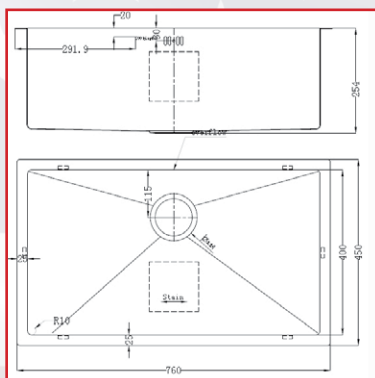

SET CHIUVETĂ COOKINGAID HERA SMALL S1102

Dimensiuni exterioare: 430x430 mm

Dimensiuni cuvă: 400x400 mm

Adâncime: 220 mm

Finisaj: INOX 18/10 Satinat

Montare: sub blat sau pe blat

Ambalare: individuală

Accesorii incluse:

SET CHIUVETĂ COOKINGAID HERA MEDIUM S1110

Dimensiuni exterioare: 530x430 mm

Dimensiuni cuvă: 500x400 mm

Adâncime: 220 mm

Finisaj: INOX 18/10 Satinat

Montare: sub blat sau pe blat

Ambalare: individuală

Accesorii incluse:

SET CHIUVEȚĂ COOKINGAID HERA STANDARD S1119

Dimensiuni exterioare: 640x440 mm

Dimensiuni cuvă: 600x400 mm

Adâncime: 254 mm

Finisaj: INOX 18/10 Satinat

Montare: sub blat sau pe blat

Ambalare: individuală

Accesorii incluse:

SET CHIUVEȚĂ COOKINGAID HERA LARGE S1118

Dimensiuni exterioare: 760x450 mm

Dimensiuni cuvă: 710x400 mm

Adâncime: 254 mm

Finisaj: INOX 18/10 Satinat

Montare: sub blat sau pe blat

Ambalare: individuală

Accesorii incluse: