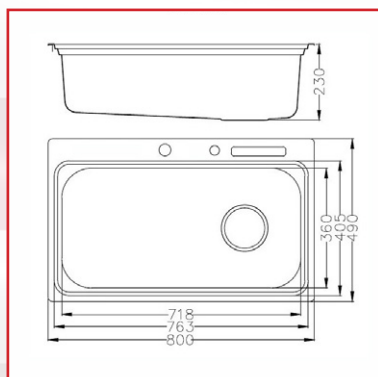

Ambalare: individuală

Accesorii incluse:

SET CHIUVETĂ COOKINGAID AFRODITA XL S2201

Dimensiuni exterioare: 838x498 mm

Dimensiuni cuve: 450x380mm/315x380 mm

Adâncime: 220/200 mm

Finisaj: INOX 18/10 Satinat

Montare: pe blat

Ambalare: individuală

Accesorii incluse:

SET CHIUVEȚĂ COOKINGAID HELIOS L5705

Dimensiuni exterioare: 820x450 mm
Dimensiuni cuve: 410x380 mm/310x330 mm

Adâncime: 210/180 mm

Finisaj: INOX 18/10 Periat

Montare: pe blat

Ambalare: individuală

Accesorii incluse:

SET CHIUVEȚĂ COOKINGAID ARTEMIS 8050

Dimensiuni exterioare: 800x500 mm

Dimensiuni cuvă: 720x360 mm

Adâncime: 230 mm

Finisaj: INOX 18/10 Periat

Montare: pe blat

Ambalare: individuală

Accesorii incluse:

SET CHIUVETĂ COOKINGAID TEMPERED GLASS G1901

Dimensiuni exterioare: 620x505 mm

Dimensiuni cuvă: 540x380 mm

Adâncime: 220 mm

Finisaj: INOX 18/10 Satinat

Montare: pe blat