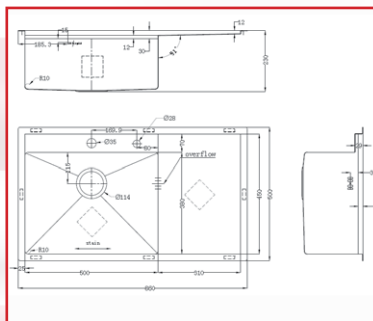

SET CHIUVEȚĂ COOKINGAID HERA LARGE S1118

Dimensiuni exterioare: 760x450 mm

Dimensiuni cuvă: 710x400 mm

Adâncime: 254 mm

Finisaj: INOX 18/10 Satinat

Montare: sub blat sau pe blat

Ambalare: individuală

Accesorii incluse:

SET CHIUVEȚĂ COOKINGAID HERA SPACE PLUS S1205

Dimensiuni exterioare: 860x500 mm

Dimensiuni cuvă: 500x380mm

Adâncime: 230mm

Finisaj: INOX 18/10 Satinat

Montare: pe blat

Ambalare: individuală

Accesorii incluse:

SET CHIUVEȚĂ COOKINGAID HERA DUO S2114

Dimensiuni exterioare: 813x450 mm

Dimensiuni cuve: 368x400 mm/368x400 mm

Adâncime: 254 mm

Finisaj: INOX 18/10 Satinat

Montare: sub blat sau pe blat

Ambalare: individuală

Accesorii incluse:

SET CHIUVEȚĂ COOKINGAID HERA TOP S1203

Dimensiuni exterioare: 640x490 mm

Dimensiuni cuvă: 580x380 mm

Adâncime: 220 mm

Finisaj: INOX 18/10 Satinat

Montare: pe blat

Ambalare: individuală