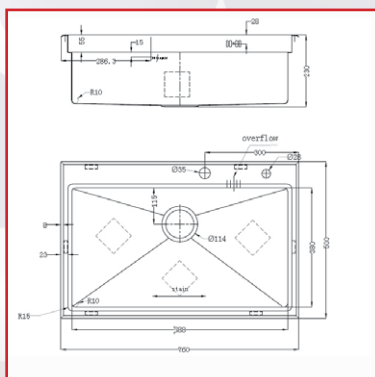

SET CHIUVEȚĂ COOKINGAID HERA LARGE S1118

Dimensiuni exterioare: 760x450 mm

Dimensiuni cuvă: 710x400 mm

Adâncime: 254 mm

Finisaj: INOX 18/10 Satinat

Montare: sub blat sau pe blat

Ambalare: individuală

Accesorii incluse:

SET CHIUVEȚĂ COOKINGAID HERA DUO S2114

Dimensiuni exterioare: 813x450 mm

Dimensiuni cuve: 368x400 mm/368x400 mm

Adâncime: 254 mm

Finisaj: INOX 18/10 Satinat

Montare: sub blat sau pe blat

Ambalare: individuală

Accesorii incluse:

SET CHIUVEȚĂ COOKINGAID HERA TOP S1203

Dimensiuni exterioare: 640x490 mm

Dimensiuni cuvă: 580x380 mm

Adâncime: 220 mm

Finisaj: INOX 18/10 Satinat

Montare: pe blat

Ambalare: individuală

Accesorii incluse:

SET CHIUVEȚĂ COOKINGAID HERA TOP XL S1210

Dimensiuni exterioare: 760x500 mm

Dimensiuni cuvă: 688x386 mm

Adâncime: 230 mm

Finisaj: INOX 18/10 Satinat

Montare: pe blat

Ambalare: individuală