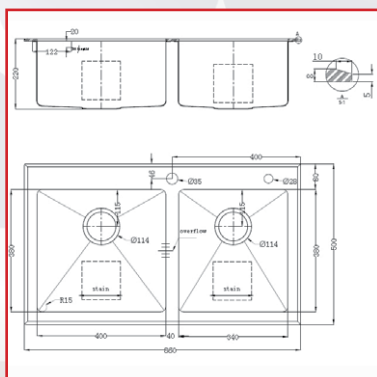

Ambalare: individuală

Accesorii incluse:

SET CHIUVEȚĂ COOKINGAID HELIOS L5705

Dimensiuni exterioare: 820x450 mm
Dimensiuni cuve: 410x380 mm/310x330 mm

Adâncime: 210/180 mm

Finisaj: INOX 18/10 Periat

Montare: pe blat

Ambalare: individuală

Accesorii incluse:

SET CHIUVETĂ COOKINGAID TEMPERED GLASS G1901

Dimensiuni exterioare: 620x505 mm

Dimensiuni cuvă: 540x380 mm

Adâncime: 220 mm

Finisaj: INOX 18/10 Satinat

Montare: pe blat

Ambalare: individuală

Accesorii incluse:

SET CHIUVETĂ COOKINGAID TEMPERED GLASS DUO G2902

Dimensiuni exterioare: 860x500 mm

Dimensiuni cuvă: 400x380 mm/340x380 mm

Adâncime: 220 mm

Finisaj: INOX 18/10 Satinat

Montare: pe blat

Ambalare: individuală

Accesorii incluse:

SET CHIUVEȚĂ COOKINGAID ATHENA 6245

Dimensiuni exterioare: 620x450 mm

Dimensiuni cuvă: 550x380 mm

Adâncime: 215 mm

Finisaj: INOX 18/10 Periat