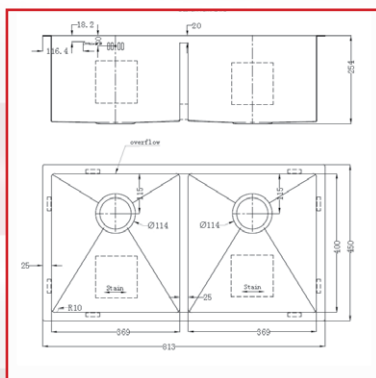

SET CHIUVEȚĂ COOKINGAID HERA LARGE S1118

Dimensiuni exterioare: 760x450 mm

Dimensiuni cuvă: 710x400 mm

Adâncime: 254 mm

Finisaj: INOX 18/10 Satinat

Montare: sub blat sau pe blat

Ambalare: individuală

Accesorii incluse:

SET CHIUVEȚĂ COOKINGAID HERA SPACE PLUS S1205

Dimensiuni exterioare: 860x500 mm

Dimensiuni cuvă: 500x380mm

Adâncime: 230mm

Finisaj: INOX 18/10 Satinat

Montare: pe blat

Ambalare: individuală

Accesorii incluse:

SET CHIUVEȚĂ COOKINGAID HERA DUO S2114

Dimensiuni exterioare: 813x450 mm

Dimensiuni cuve: 368x400 mm/368x400 mm

Adâncime: 254 mm

Finisaj: INOX 18/10 Satinat

Montare: sub blat sau pe blat

Ambalare: individuală

Accesorii incluse:

SET CHIUVEȚĂ COOKINGAID HERA TOP S1203

Dimensiuni exterioare: 640x490 mm

Dimensiuni cuvă: 580x380 mm

Adâncime: 220 mm

Finisaj: INOX 18/10 Satinat

Montare: pe blat

Ambalare: individuală