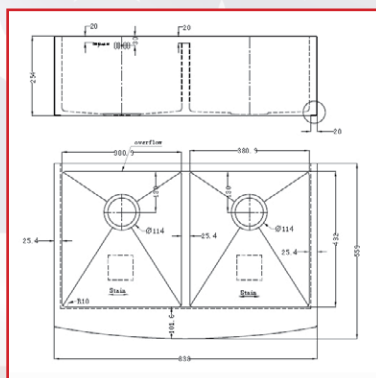

1. SET CHIUVEȚĂ COOKINGAID FARM HOUSE APRON STANDARD S1215A

Dimensiuni exterioare: 620x559mm

Dimensiuni cuvă: 570x460mm

Adâncime: 254mm

Finisaj: INOX 18/10 Satinat

Montare: sub blat sau pe blat

Ambalare: individuală

Accesorii incluse:

2. SET CHIUVEȚĂ COOKINGAID FARM HOUSE APRON S1215

Dimensiuni exterioare: 838x559mm

Dimensiuni cuvă: 785x430mm

Adâncime: 254mm

Finisaj: INOX 18/10 Satinat

Montare: sub blat sau la nivelul blatului

Ambalare: individuală

Accesorii incluse:

3. SET CHIUVEȚĂ COOKINGAID FARM HOUSE APRON DUO S2110

Dimensiuni exterioare: 838x559mm

Dimensiuni cuve: 368x431mm/368x431mm

Adâncime: 254mm

Finisaj: INOX 18/10 Satinat