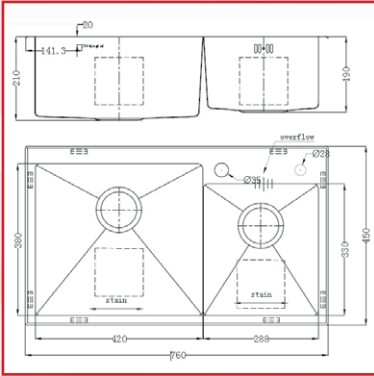

CookingAid - bucătării în stil american

SET CHIUVETĂ COOKINGAID AFRODITA S2104

Dimensiuni exterioare: 760x450 mm

Dimensiuni cuve: 420x380 mm/288x330 mm

Adâncime: 210/190 mm

Finisaj: INOX 18/10 Satinat

Montare: pe blat

Ambalare: individuală

Accesorii incluse:

SET CHIUVETĂ COOKINGAID AFRODITA XL S2201

Dimensiuni exterioare: 838x498 mm

Dimensiuni cuve: 450x380mm/315x380 mm

Adâncime: 220/200 mm

Finisaj: INOX 18/10 Satinat

Montare: pe blat

Ambalare: individuală

Accesorii incluse:

SET CHIUVEȚĂ COOKINGAID HELIOS L5705

Dimensiuni exterioare: 820x450 mm
Dimensiuni cuve: 410x380 mm/310x330 mm

Adâncime: 210/180 mm

Finisaj: INOX 18/10 Periat

Montare: pe blat

Ambalare: individuală

Accesorii incluse:

SET CHIUVEȚĂ COOKINGAID ARTEMIS 8050

Dimensiuni exterioare: 800x500 mm

Dimensiuni cuvă: 720x360 mm

Adâncime: 230 mm

Finisaj: INOX 18/10 Periat

Montare: pe blat