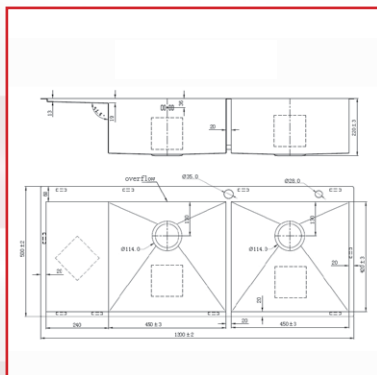

Accesorii incluse:

SET CHIUVEȚĂ COOKINGAID HERA TOP S1203

Dimensiuni exterioare: 640x490 mm

Dimensiuni cuvă: 580x380 mm

Adâncime: 220 mm

Finisaj: INOX 18/10 Satinat

Montare: pe blat

Ambalare: individuală

Accesorii incluse:

SET CHIUVEȚĂ COOKINGAID HERA TOP XL S1210

Dimensiuni exterioare: 760x500 mm

Dimensiuni cuvă: 688x386 mm

Adâncime: 230 mm

Finisaj: INOX 18/10 Satinat

Montare: pe blat

Ambalare: individuală

Accesorii incluse:

SET CHIUVEȚĂ COOKINGAID ULTIMATE DUO S2202

Dimensiuni exterioare: 960x450 mm

Dimensiuni cuve: 420x400 mm/287x340 mm

Adâncime: 210/200/40 mm

Finisaj: INOX 18/10 Satinat

Montare: pe blat

Ambalare: individuală

Accesorii incluse:

SET CHIUVEȚĂ COOKINGAID ULTIMATE DUO XL S2211

Dimensiuni exterioare: 1200x500 mm

Dimensiuni cuve: 450x420 mm/450x420 mm

Adâncime: 220 mm

Finisaj: INOX 18/10 Satinat

Montare: pe blat

Ambalare: individuală