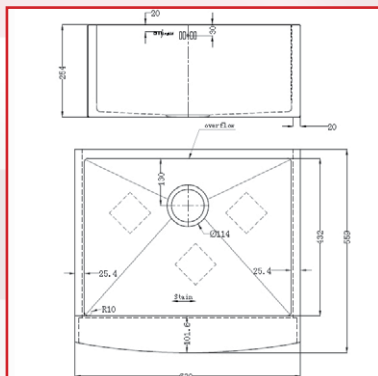

Accesorii incluse:

SET CHIUVEȚĂ COOKINGAID HERA TOP XL S1210

Dimensiuni exterioare: 760x500 mm

Dimensiuni cuvă: 688x386 mm

Adâncime: 230 mm

Finisaj: INOX 18/10 Satinat

Montare: pe blat

Ambalare: individuală

Accesorii incluse:

SET CHIUVEȚĂ COOKINGAID SELENA 8050B

Dimensiuni exterioare: 800x500 mm

Dimensiuni cuvă: 710x410 mm

Adâncime: 230 mm

Finisaj: INOX 18/10 Periat

Montare: pe blat

Ambalare: individuală

1. SET CHIUVEȚĂ COOKINGAID FARM HOUSE APRON STANDARD S1215A

Dimensiuni exterioare: 620x559mm

Dimensiuni cuvă: 570x460mm

Adâncime: 254mm

Finisaj: INOX 18/10 Satinat

Montare: sub blat sau pe blat

Ambalare: individuală

Accesorii incluse:

2. SET CHIUVEȚĂ COOKINGAID FARM HOUSE APRON S1215

Dimensiuni exterioare: 838x559mm

Dimensiuni cuvă: 785x430mm

Adâncime: 254mm

Finisaj: INOX 18/10 Satinat

Montare: sub blat sau la nivelul blatului