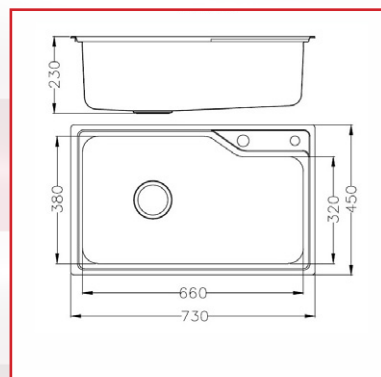

Ambalare: individuală

Accesorii incluse:

SET CHIUVETĂ COOKINGAID TEMPERED GLASS DUO G2902

Dimensiuni exterioare: 860x500 mm

Dimensiuni cuvă: 400x380 mm/340x380 mm

Adâncime: 220 mm

Finisaj: INOX 18/10 Satinat

Montare: pe blat

Ambalare: individuală

Accesorii incluse:

SET CHIUVEȚĂ COOKINGAID ATHENA 6245

Dimensiuni exterioare: 620x450 mm

Dimensiuni cuvă: 550x380 mm

Adâncime: 215 mm

Finisaj: INOX 18/10 Periat

Montare: pe blat

Ambalare: individuală

Accesorii incluse:

SET CHIUVEȚĂ COOKINGAID ATHENA XL 7345

Dimensiuni exterioare: 730x450 mm

Dimensiuni cuvă: 650x380 mm

Adâncime: 230 mm

Finisaj: INOX 18/10 Periat

Montare: pe blat

Ambalare: individuală

Accesorii incluse:

SET CHIUVETĂ COOKINGAID VENUS S2210

Dimensiuni exterioare: 1143x508 mm
Dimensiuni cuve: 540x455 mm/540x455 mm
Adâncime: 228 mm
Finisaj: INOX 18/10 Satinat
Montare: pe blat
Ambalare: individuală
Accesorii incluse: